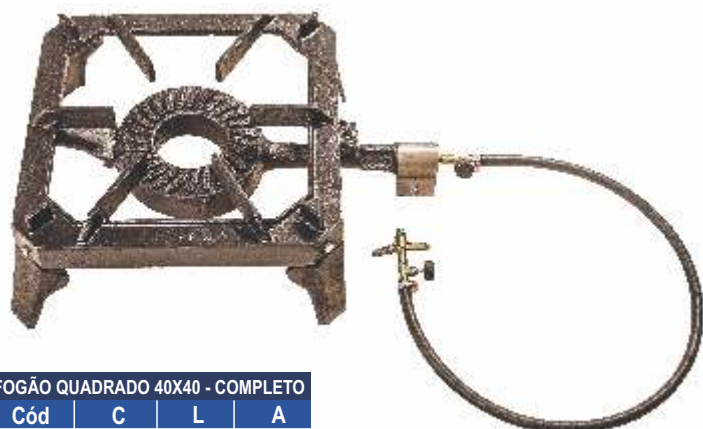

FOGAREIRO TRIPÉ REAL - COMPLETO

FOGÃO QUADRADO 40X40 - COMPLETO

Cód	C	L	A
0501-0	400	400	150